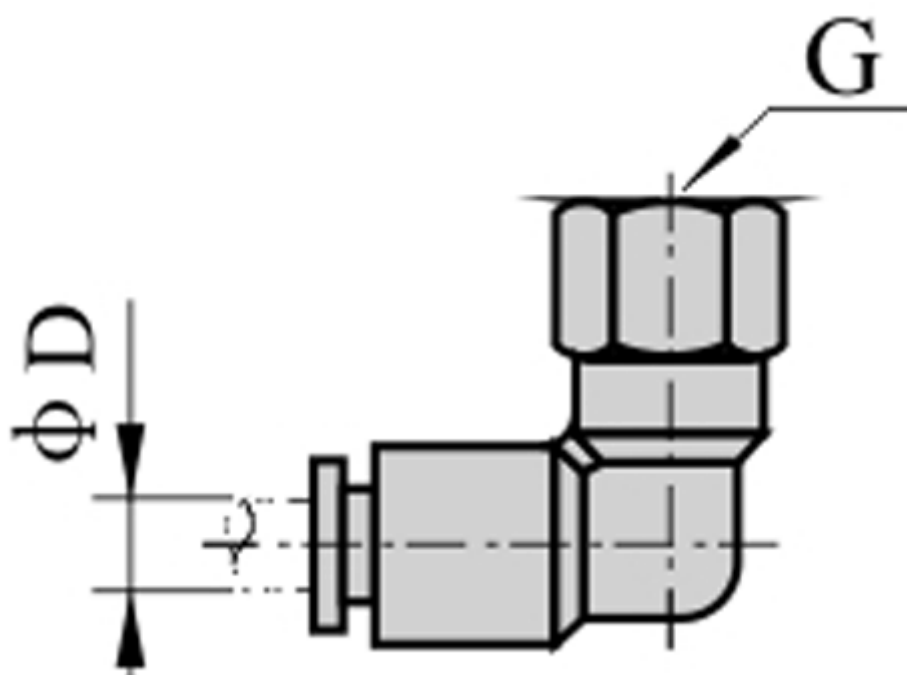

Varenummer: 58EPLF1201  
Beskrivelse: Fitting EPLF1201 vinkel med muffe  
gevind 1/8", slangediameter 12

## Mål

D = 12  
Gevind = 1/8"